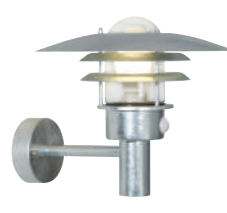

Lønstrup 32 Sensor | Galvanized
71412031