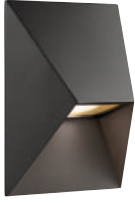

Pontio 15 | Black
2218171003