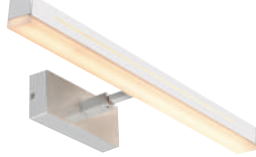

Otis 60 | White
2015411001