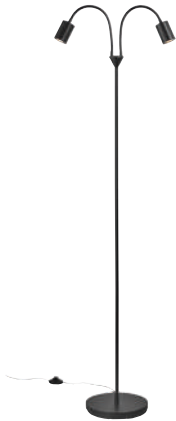

Contina | Black  
2010994003

Contina | Brass  
2010994035

Dial | White  
2213394001

Dial | Black  
2213394003

Dicte | White  
2112414001

Dicte | Beige  
2112414009

Ellen 40 | White  
48584001

Ellen 40 | Black  
48584003