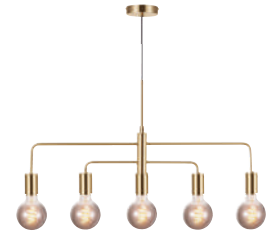

**Gaston | Dusty green**  
2412653023

**NEW**

**Gaston | Dusty rose**  
2412653057

**Gloom 5-Spot | Black**  
2113053003

**Gloom 5-Spot | Brass**  
2113053035

**Grant 15 | Brass**  
2010553035

**Grant 25 | Brass**  
2010563035