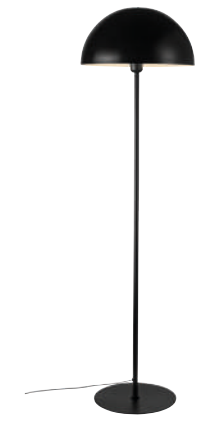

Contina | Black  
2010994003

Contina | Brass  
2010994035

Dial | White  
2213394001

Dial | Black  
2213394003

Dicte | White  
2112414001

Dicte | Beige  
2112414009

Ellen 40 | White  
48584001

Ellen 40 | Black  
48584003