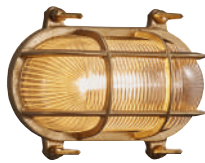

Helford | Brass
49031035