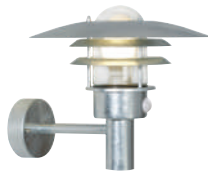

Lønstrup 32 Sensor | Galvanized
71412031